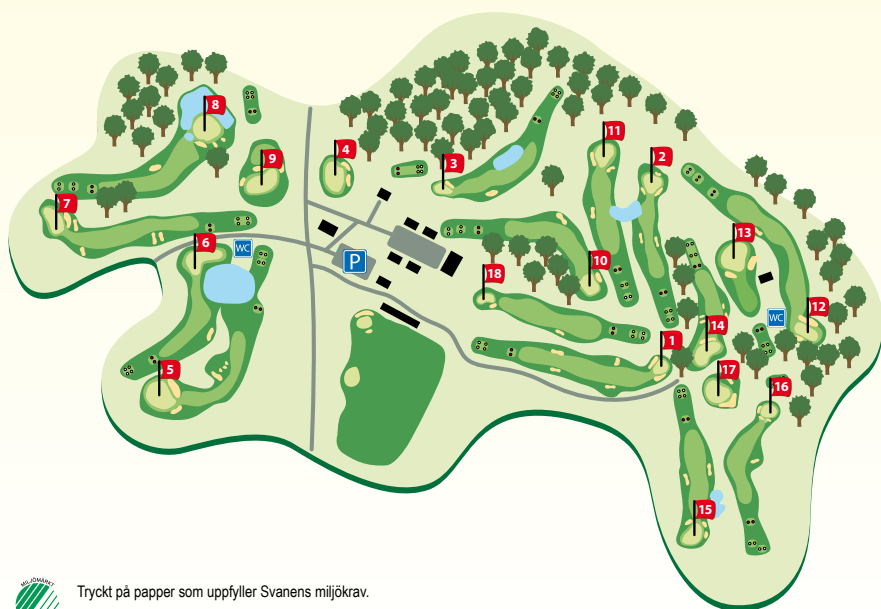

# Golf för alla

Golf är en självklarhet på Knistad. Runt vår huvudbyggnad ligger en naturskön, lätt kuperad 18-hålsbana med mycket gott rykte bland Sveriges golfare. Banan är ritad av Jeremey Turner och upplagd som två slingor vilket ger dig fördelen att välja om du vill spela 9 eller 18 hål. I båda fallen bjuds du på spel- och naturupplevelser som går utöver det vanliga. Givetvis finns även café, övningsgreener, driving range och golfshop.

## FAKTA: Golf

- ▶ Banrekord: 66 slag
- ▶ Banans par: 72
- ▶ Banarkitekt: Jeremey Turner
- ▶ 18 hål
- ▶ Topografi: Måttligt kuperad, hedbana
- ▶ 120 st bunkrar, 5 st vattenhinder
- ▶ Spikskor får ej användas, endast softspikes
- ▶ Hundar tillåtna på banan