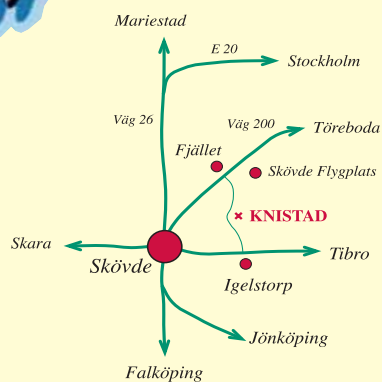

Knistad ligger 5 min från Skövde station.  
Med X2000 når du Stockholm på 1 tim 58 min  
och Göteborg på 58 min.

  
GÖSTAS LOGE

**KNISTAD**  
HOTELL OCH KONFERENS