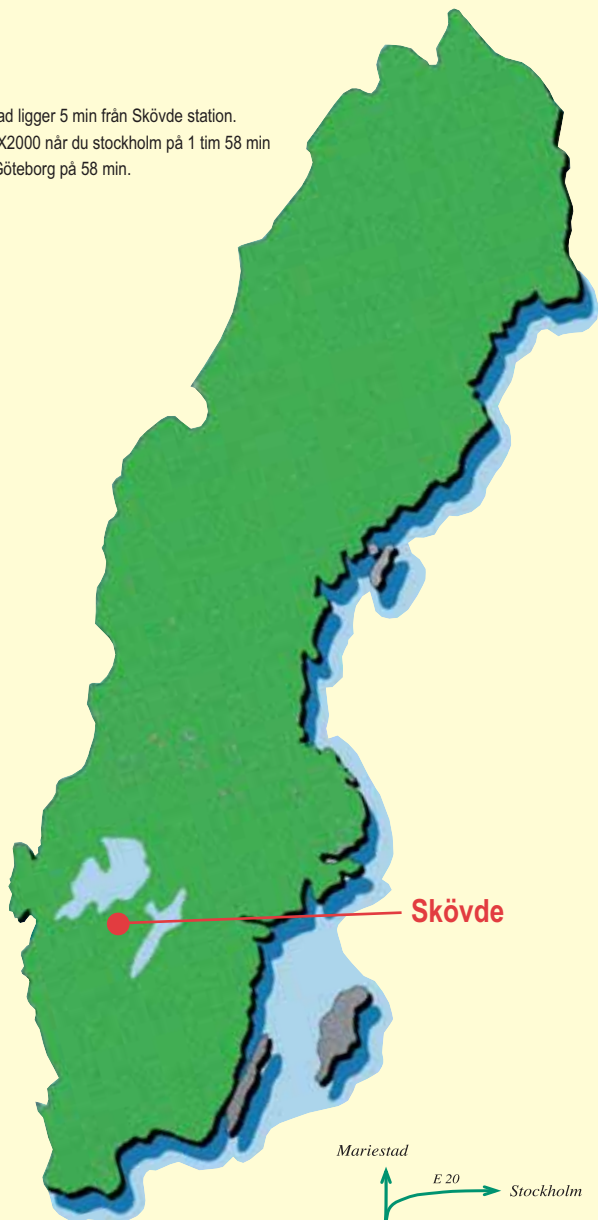

Knistad ligger 5 min från Skövde station.  
Med X2000 når du Stockholm på 1 tim 58 min  
och Göteborg på 58 min.

  
GÖSTAS LOGE

**KNISTAD**  
HOTELL OCH KONFERENS

# Göstas loge