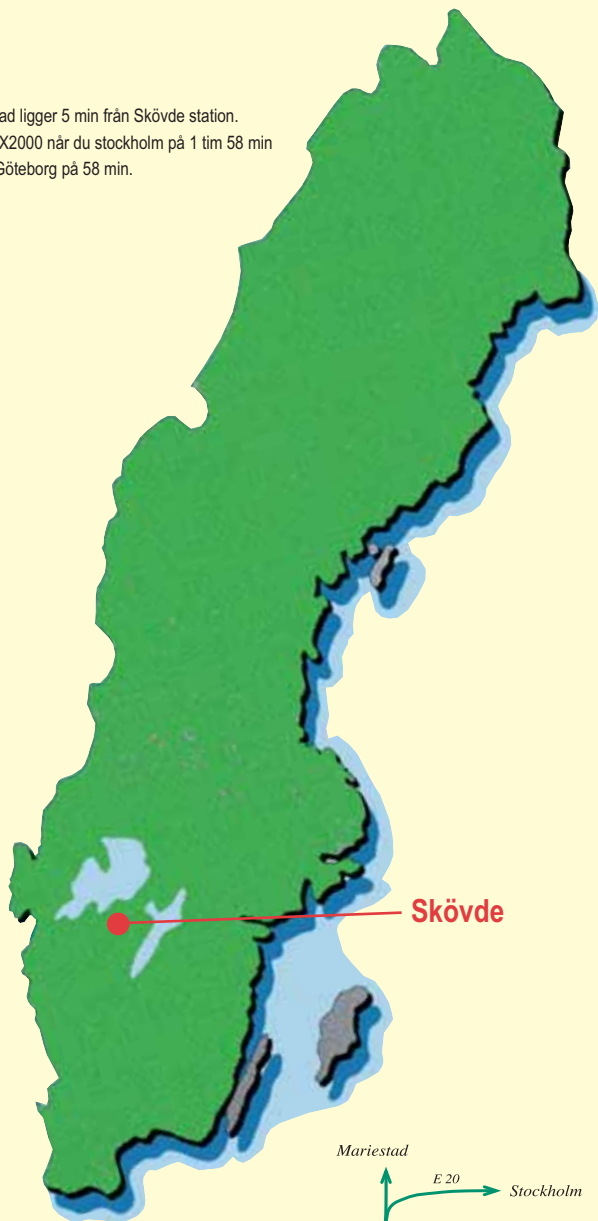

Knistad ligger 5 min från Skövde station.
Med X2000 når du stockholm på 1 tim 58 min
och Göteborg på 58 min.

KNISTAD
HOTELL OCH KONFERENS

Vi på Knistad

önskar Er mycket välkomna till oss!

Vårt motto:
"Är ni nöjda är vi nöjda"

Wikdals bana

WIKDALS BANA