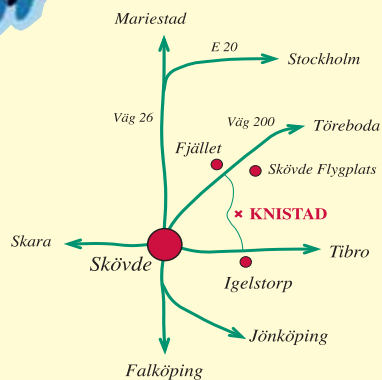

Knistad ligger 5 min från Skövde station.
Med X2000 når du stockholm på 1 tim 58 min
och Göteborg på 58 min.

KNISTAD
HOTELL OCH KONFERENS

Vi på Knistad

önskar Er mycket välkomna till oss!

Vårt motto:
"Är ni nöjda är vi nöjda"

Wikdals bana

WIKDALS BANA